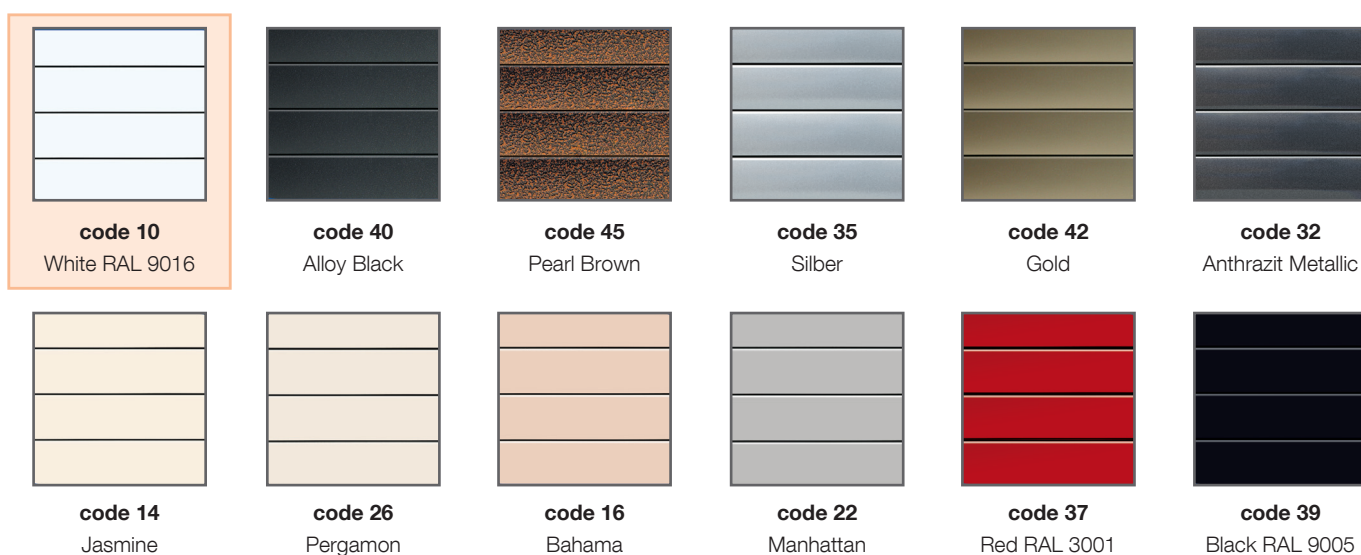

VZORNÍK BAREV RADIK

VZORNÍK BAREV KORALUX

VZORNÍK BAREV KORATHERM

Upozornění:

Odchylka barvy ve vzorníku barev v porovnání s barvou otopného tělesa je možná.

Základní barevné provedení je bílá RAL 9016, ostatní barevná provedení dle vzorníku KORADO za příplatek: RADIK 30 %, KORALUX 20 %, KORATHERM 20 %

Otopná tělesa lze objednat i v ostatních barevných provedeních dle vzorníku RAL za příplatek: RADIK 40 %, KORALUX 30 %, KORATHERM 30 %